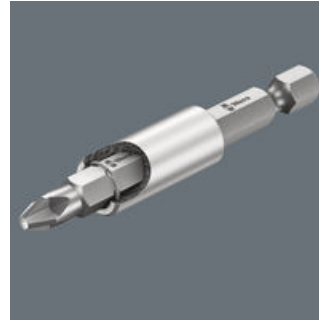

EAN:	4013288229625	Abmessung:	145x76x27 mm
Teilenr:	05057438001	Gewicht:	274 g
Artikel-Nr:	Bit-Check 30 Wood 2 SB	Ursprungsland:	CZ
		Zolltarifnr.:	82079030

- Die Bit-Checks von Wera sind extrem kompakt und sind damit ideale Begleiter auch bei mobilen Einsätzen.
- Die aufstellbaren Bit-Checks überzeugen durch ihre Funktionalität auf kleinstem Raum
- Besonders für Holzanwendungen
- Universalhalter mit Edelstahlhülse
- Zähnharte Bits, für den universellen Einsatz

Robuster Bit-Check von Wera. Bit-Checks ermöglichen einen schnellen Überblick über das vorhandene Werkzeug. Nicht benötigte Bits werden einfach ins Sortiment zurückgesteckt und gehen nicht verloren. Einfacher Transport z.B. in der Hemdtasche. Inklusive Universalhalter mit starkem Dauermagnet für die Aufnahme von Bits mit 1/4"-Außensechskantantrieb. Zur Aufnahme in die Schraubmaschine oder zum Einsatz in das Futter der elektronischen Bohrmaschine. Aufstellbarer, mehrkomponentiger Bit-Check für dauerhaft sicheren Bit-Sitz.

Immer griffbereit

Am Arbeitsplatz lassen sich die Bit-Checks hinstellen, damit ist das Werkzeug immer schnell griffbereit.

Zähnharte Bits

Zähnharte Wera Bits verhindern den vorzeitigen Bruch der Abtriebsspitze. Z-Bits stellen in der Regel den Bit für den universellen Schraubfall dar.

Universalhalter mit Edelstahl-Hülse

Mit Sprengring und starkem Dauermagnet für besonders sicheren Sitz des Bits im Halter.

Weblink

<https://www.wera.de/de/05057438001>

Wera - Bit-Check 30 Wood 2 SB
05057438001 - 4013288229625