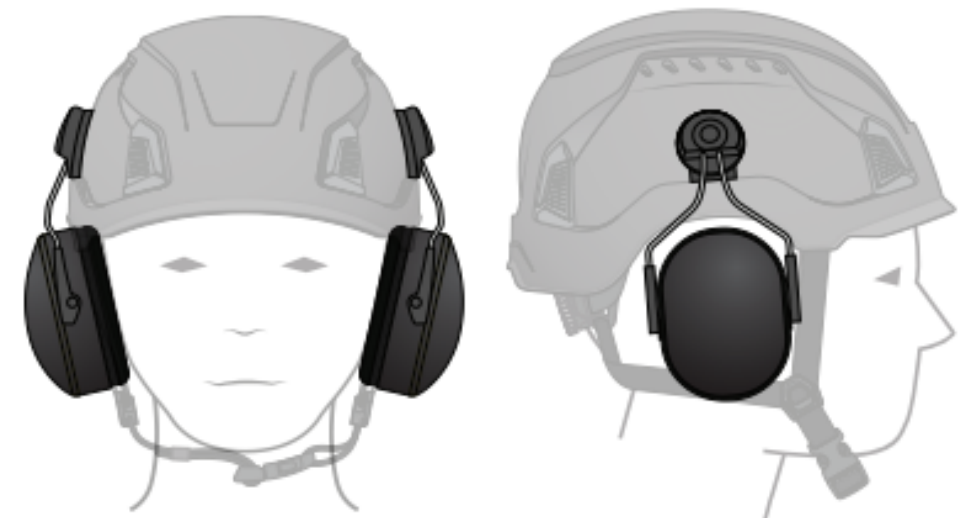

# TERET® KAPSELGEHÖRSCHUTZ

GO THE SMART WAY

Der Kapselgehörschutz für die EPIC-Serie bietet zuverlässigen Schutz vor schädlichem Lärm und sorgt gleichzeitig für hohen Tragekomfort. Die weichen Dichtkissen und der verstellbare Kopfbügel ermöglichen einen sicheren Sitz auch bei längeren Einsätzen. Dank der robusten Bauweise ist der Gehörschutz ideal für den täglichen Einsatz in Industrie, Werkstatt, Bau oder Lager – überall dort, wo Lärm zur Belastung wird.

**SNR 28 db**

**Varianten**

● A-1949 | black

## EIGENSCHAFTEN

**KOMPATIBILITÄT:** Zertifiziert mit den Helmen der EPIC-Serie. 30 mm Euroslot.