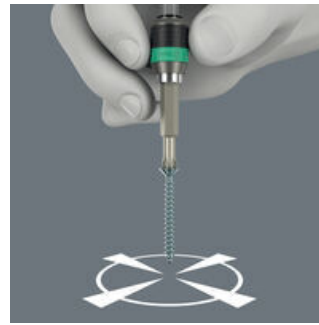

## Rapid-in und self-lock

Ohne Betätigung der Hülse kann der Bit in die Aufnahme geschoben werden. Sobald der Bit in der Schraube angesetzt wird, wird die Verriegelung automatisch aktiviert. Der Bit sitzt sicher und wackelfrei.

## Rapid-out

Zum Bitwechsel einfach die Hülse nach vorne schieben: Dabei hebt der Federmechanismus den Bit vom Magneten ab und entriegelt das Werkzeug. Der Bit kann problemlos entnommen werden. Besonders hilfreich: Mühelose Entnahme auch kleinster Bitgrößen ohne Hilfswerkzeug.

**Single-hand**

Alle Funktionen der Rapidaptor Schnellwechselhalter wie Bit-Einsatz oder Bit-Entnahme lassen sich mit einer Hand ausführen. Das ist schneller, ökonomischer und ergonomischer. Kein Handgriff zuviel.

**Rapid-spin**

Die freilaufende Betätigungshülse erlaubt dem Anwender, den Akku- oder Elektroschrauber während des Schraubvorgangs an der Hülse zu führen. Das erleichtert das Ansetzen in der Schraube und verhindert Abrutschen. Auch als kurze Verlängerung bei ¼" Anwendungen verwendbar z. B. in Kombination mit Wera Zyklus Knarren.