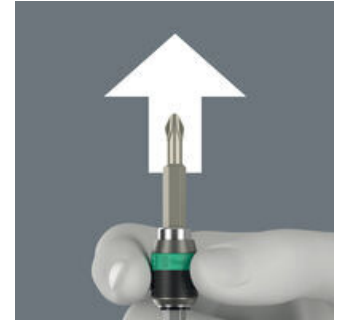

Rapid-out

Zum Bitwechsel einfach die Hülse nach vorne schieben: Dabei hebt der Federmechanismus den Bit vom Magneten ab und entriegelt das Werkzeug. Der Bit kann problemlos entnommen werden. Besonders hilfreich: Mühelose Entnahme auch kleinster Bitgrößen ohne Hilfswerkzeug.

Weblink

<https://www.wera.de/de/05104751001>

Wera - 847/7

05104751001 - 4013288233035