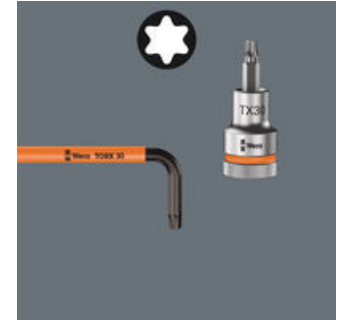

Hochwertiger Winkelschlüssel für Innen TORX® Schrauben. Mit Haltefunktion am langen Schenkel zum sicheren Halten der Schraube auf dem Werkzeug. Die BlackLaser-Oberflächenbehandlung sorgt für hervorragenden Korrosionsschutz und lange Lebensdauer. Take it easy Werkzeugfinder mit Farbkennzeichnung nach Größe.

Mit Haltefunktion für Innen TORX® Schrauben

Das TORX® Profil mit dem Wera HF Feature (HF = Haltefunktion) hält durch eine optimierte Abtriebsgeometrie und die dadurch entstehende Klemmkraft TORX® Schrauben sicher auf der Werkzeugspitze. Ideal bei Arbeiten an schwer zugänglichen Stellen wie z. B. tiefliegenden Sacklochverbindungen.

Winkelschlüssel mit Kunststoffummantelung

Winkelschlüssel mit Kunststoffummantelung sind aus grifffreundlichem Rundmaterial gefertigt. Die Ummantelung macht die Arbeit auch bei niedrigen Temperaturen angenehm und sicher. Alle Winkelschlüssel sind durch ihre Farbcodierung und Größenkennzeichnung schnell zur Hand.

Take it easy Werkzeugfinder

Take it easy Werkzeugfinder mit Farbkennzeichnung nach Größen - zum einfachen und schnellen Finden des benötigten Werkzeugs. Größenleitsystem bei Werkzeugen für Innensechskantschrauben (Winkelschlüssel, Zyklop Bit-Nüsse), Außensechskantschrauben und -mutter (Joker Maulschlüssel, Zyklop Nüsse und Zyklop Nüsse mit Haltefunktion) und TORX® Schrauben (Winkelschlüssel, Zyklop Bitnüsse).